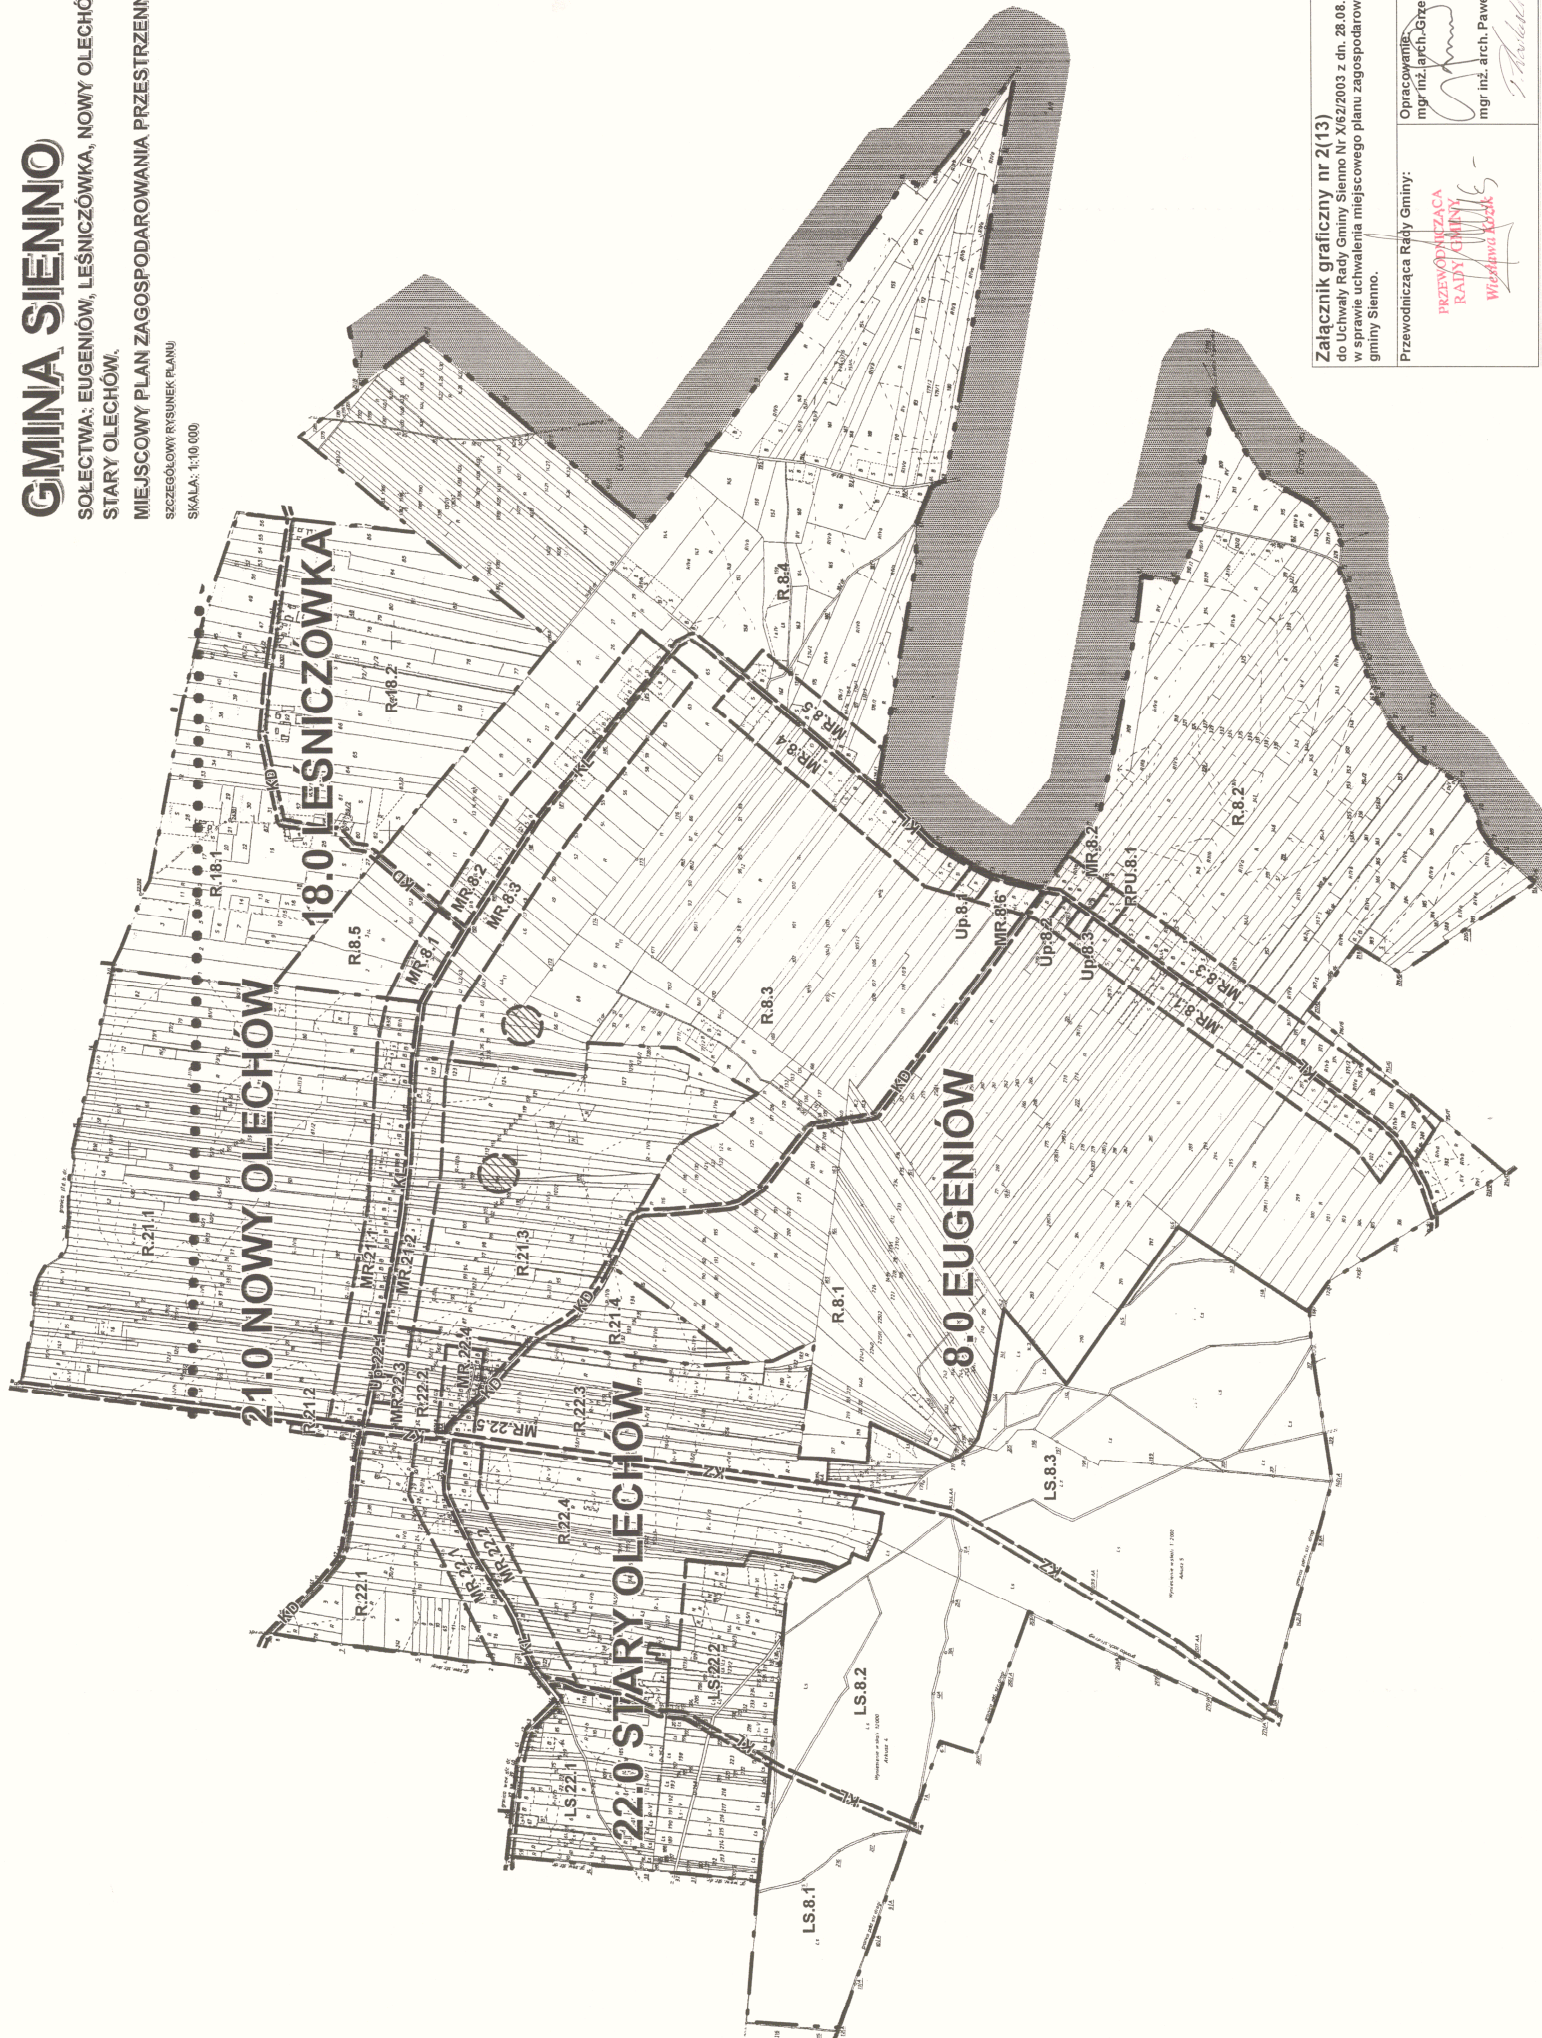

GMINA SIENNO

SOLECTWA: EUGENIÓW, LEŚNICZÓWKA, NOWY OLECHÓW,
STARY OLECHÓW.

MIEJSCOWY PLAN ZAGOSPODAROWANIA PRZESTRZENNEGO

SZCZEGÓŁOWY RYSUNEK PLANU
SKALA: 1:10 000

Załącznik graficzny nr 2(13)
do Uchwały Rady Gminy Siemno Nr X/62/2003 z dn. 28.08.2003 r.
w sprawie uchwalenia miejscowego planu zagospodarowania przestrzennego
gminy Siemno.