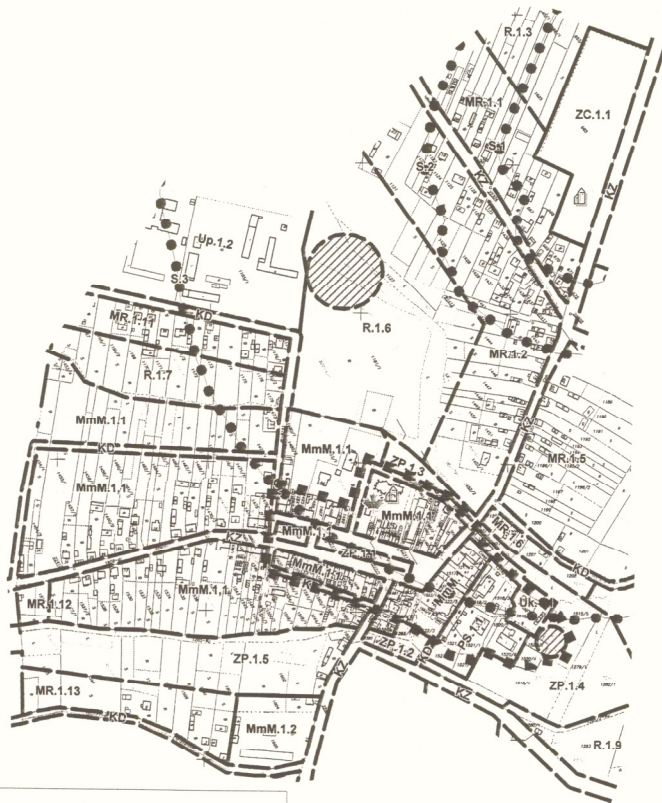

# GMINA SIENNO

SOŁECTWO: SIENNO (centrum).

## MIEJSCOWY PLAN ZAGOSPODAROWANIA PRZESTRZENNEGO

SZCZEGÓŁOWY RYSUNEK PLANU

SKALA: 1:8 000