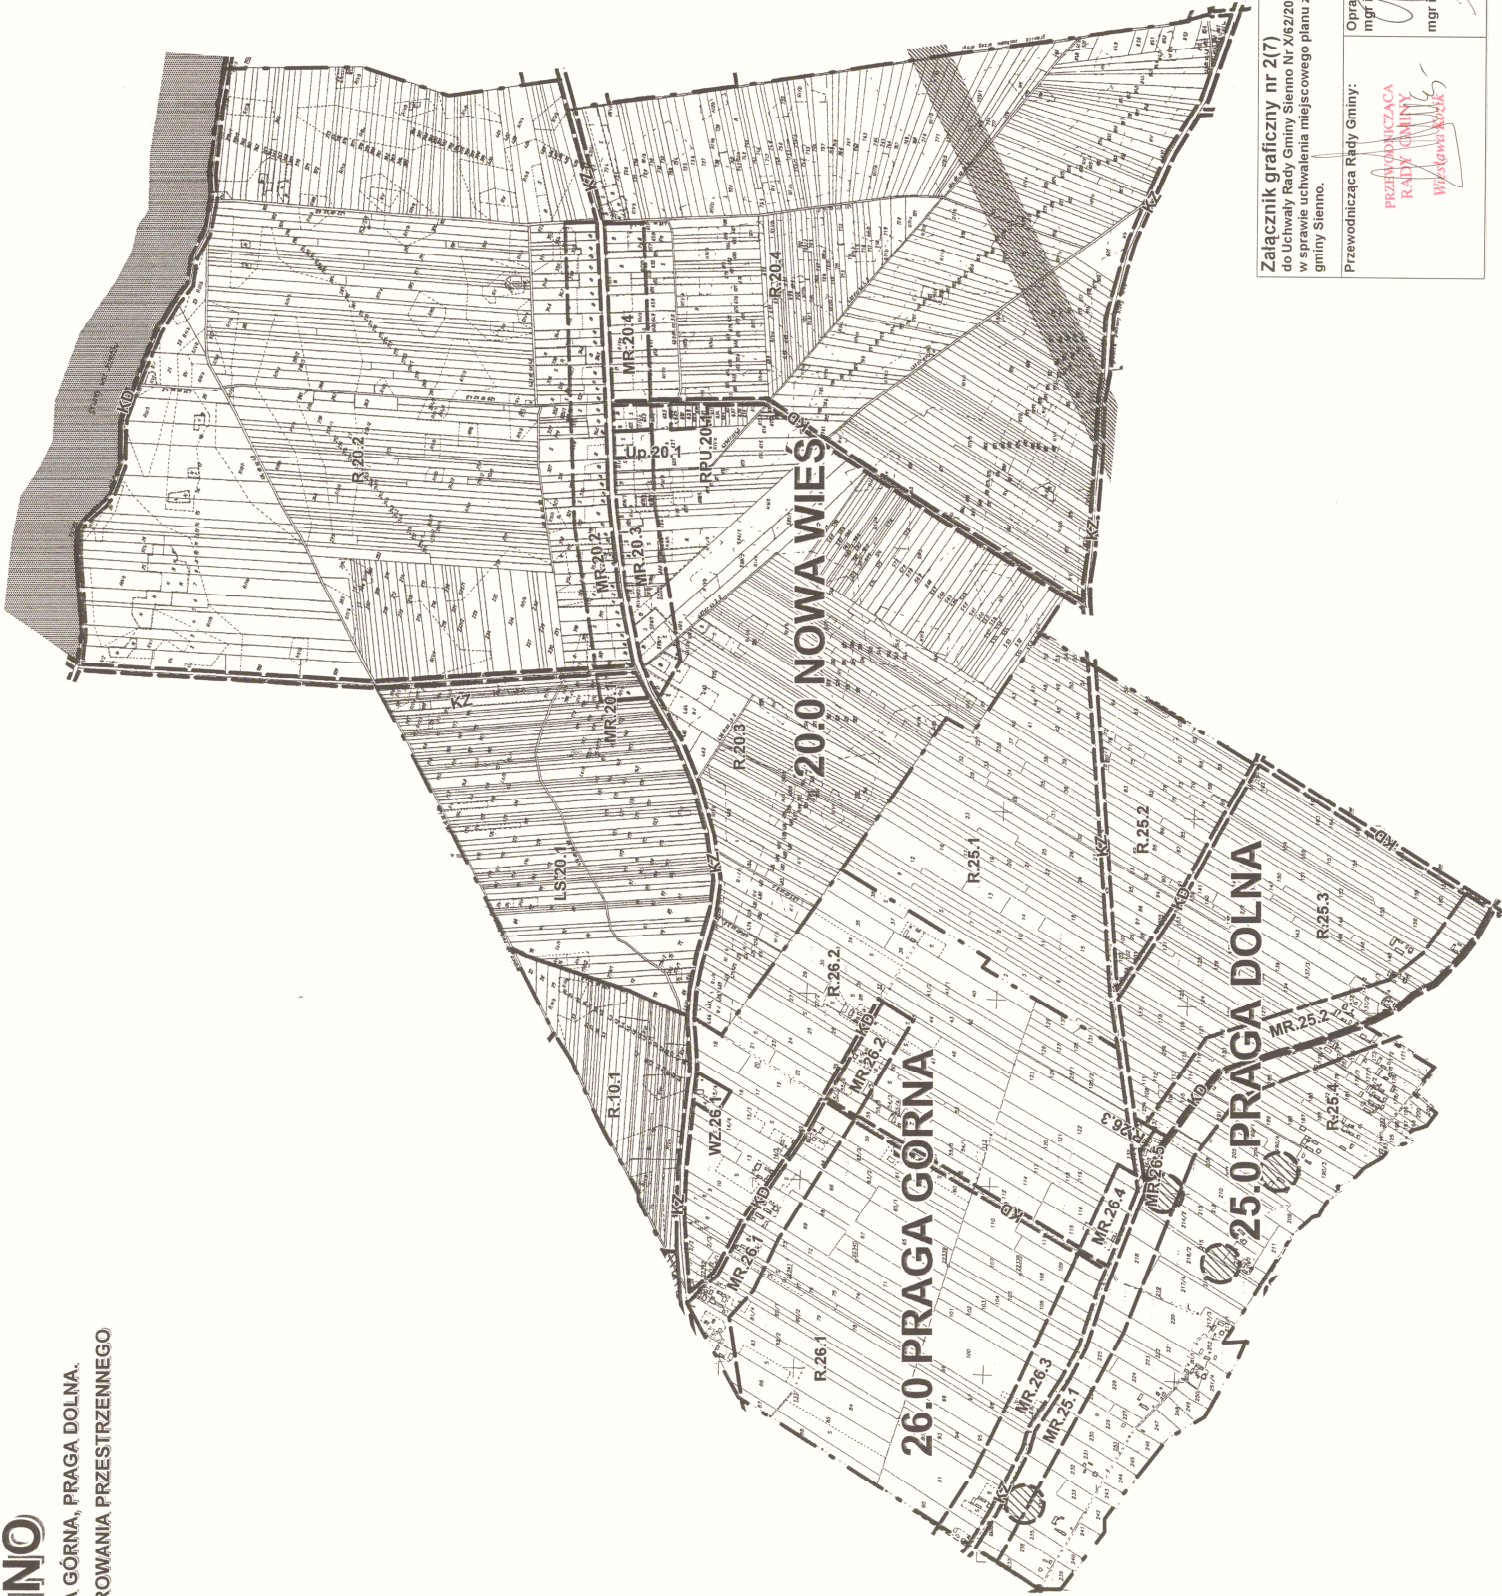

GMINA SIENNO

SOŁECTWA: NOWA WIEŚ, PRAGA GÓRNA, PRAGA DOLNA.

MIEJSCOWY PLAN ZAGOSPODAROWANIA PRZESTRZENNEGO

SZCZEGÓŁOWY RYSUNEK PLANU

SKALA: 1:10,000

Załącznik graficzny nr 2(7)

do Uchwały Rady Gminy Siemno Nr X/62/2003 z dn. 28.08.2003 r.
w sprawie uchwalenia miejscowego planu zagospodarowania przestrzennego
gminy Siemno.

Przewodnicząca Rady Gminy:

**PRZEWODNICZĄCA
RADY GMINY**
Wojciecha Kuczyński

Opracowanie:
mgr inż. arch. Grzegorz Krawczyk

mgr inż. arch. Paweł Wasilewski