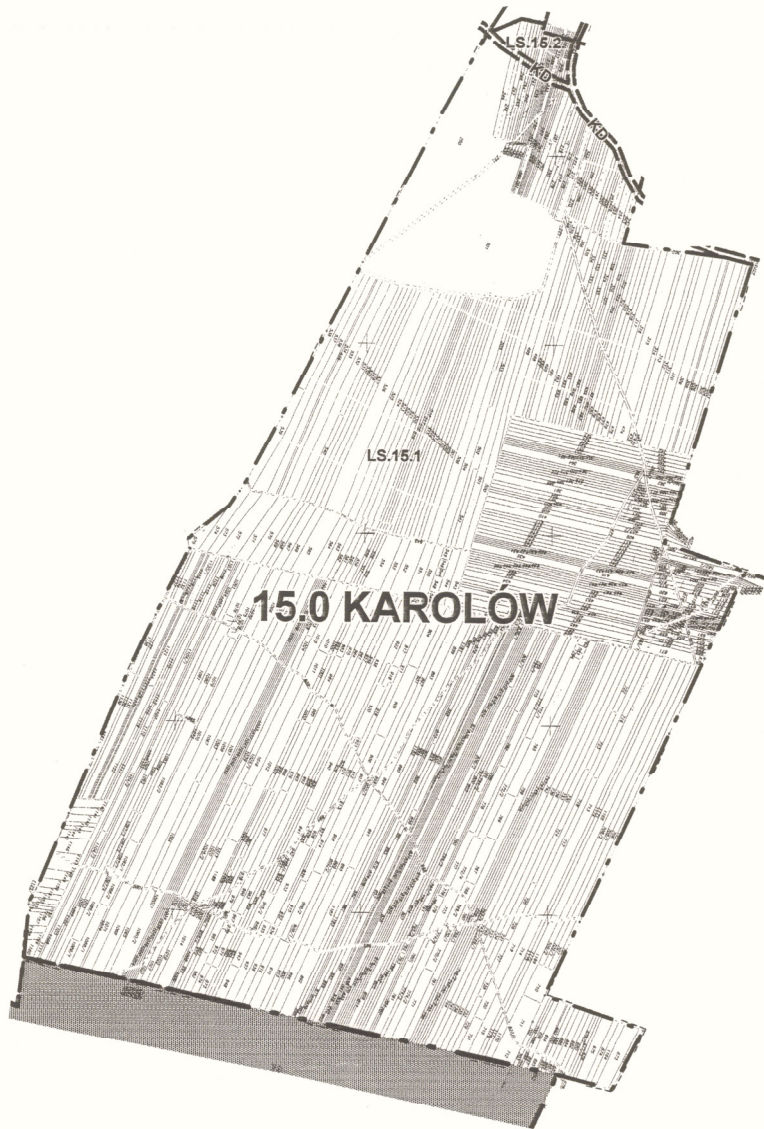

GMINA SIENNO

SOŁECTWO: KAROLÓW.

MIEJSCOWY PLAN ZAGOSPODAROWANIA PRZESTRZENNEGO

SZCZEGÓŁOWY RYSUNEK PLANU

SKALA: 1:10 000

Załącznik graficzny nr 2(15)

do Uchwały Rady Gminy Sienno Nr X/62/2003 z dn. 28.08.2003 r.
w sprawie uchwalenia miejscowego planu zagospodarowania przestrzennego
gminy Sienno.